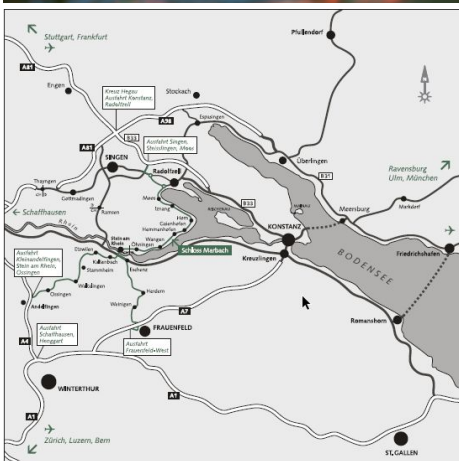

SCHLOSS MARBACH

Tagungs- und Seminarzentrum

DE - 78337 Öhningen

T: +49 7735 8130

info@schlossmarbach.de

www.schlossmarbach.de

Das einmalige Anwesen, direkt am Bodensee und exklusiv dem Tagungserlebnis gewidmet, ist der ideale Ort mit perfektem Ambiente für die Themen Führung und Innovation.

HIGHLIGHTS

- Exklusiv für Tagung, Klausur und Event
- Eigener Campus mit 17 ha. Parklandschaft, direkt am Bodensee
- Kompetenz für innovative Tagungsformate in großzügigen Räumen
- Eventprofis für außergewöhnliche Erlebnisse

INFRASTRUKTUR

- 14 Konferenz- und Seminarräume für 2 bis 150 Personen
- 75 Gästezimmer (41 Schloss Zimmer und 34 Golf-Lodges)
- W-LAN mit mehr als 100 Mbit & High-End Audio/Video-Lösungen
- Panorama-Terrassen mit atemberaubendem Blick über den Bodensee
- Malerisches Bootshaus für außergewöhnliche Erlebnisse
- Kreuzgewölbe Restaurant mit Kamin und verschiedene Bars
- 4-Loch-Golfanlage mit Driving-Range, Tennisplatz und Sportgeräte
- Modernstes Fitness-Center mit Technogym Cardio und Kraftgeräten
- Kostenlose Outdoor-Parkplätze

ERLEBNIS-FORMATE

- Erlebnis-Coach für die Konzeption und Umsetzung
- Installation für rund 20 Teamübungen
- Team Kochen mit Dutch Oven oder im Restaurant
- Chocoholic - Painting, Team Chocolate, etc.
- Wein-Tasting
- Abenteuer Everest
- Sinnes - Parcours
- Kettenreaktion auslösen
- Rheinschwimmen
- Flossbauen mit anschließender See Überquerung
- Marbach Olympics & Triathlon
- Seifenkistenbau mit Rennen
- Cross-Golf, Bogenschiessen

LAGE UND ANREISE

Schloss Marbach liegt abseits vom grossen Verkehr, direkt am Bodensee und ist trotzdem von überall her gut zu erreichen: mit öffentlichen Verkehrsmitteln, Auto oder Flugzeug.